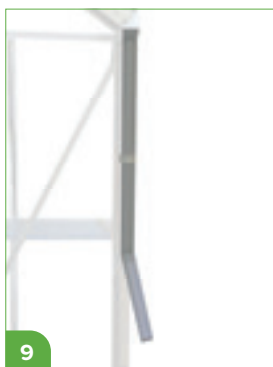

ALUMINIUM

NOIR
RAL 9005

VERT
RAL 6009

OPTION: EMBASE EN ACIER ET
AUTOPORTANTE AU MESURE DE LA SERRE

1

2

3

4

5+6

7

8

9

10

1 CLIPS DE VERRE EN FORME M (20 PCS.)
Utilisés pour fixer les parois de verre dans la structure des serres.
€ 7,95

2 CLIPS DE VERRE EN FORME S (20 PCS.)
Ils se placent entre 2 vitres.
€ 7,95

3 V-CLIPS (20 PCS.)
Les clips de verre en forme de V sont conçus pour s'insérer facilement dans les rainures des structures de serres.
€ 7,95